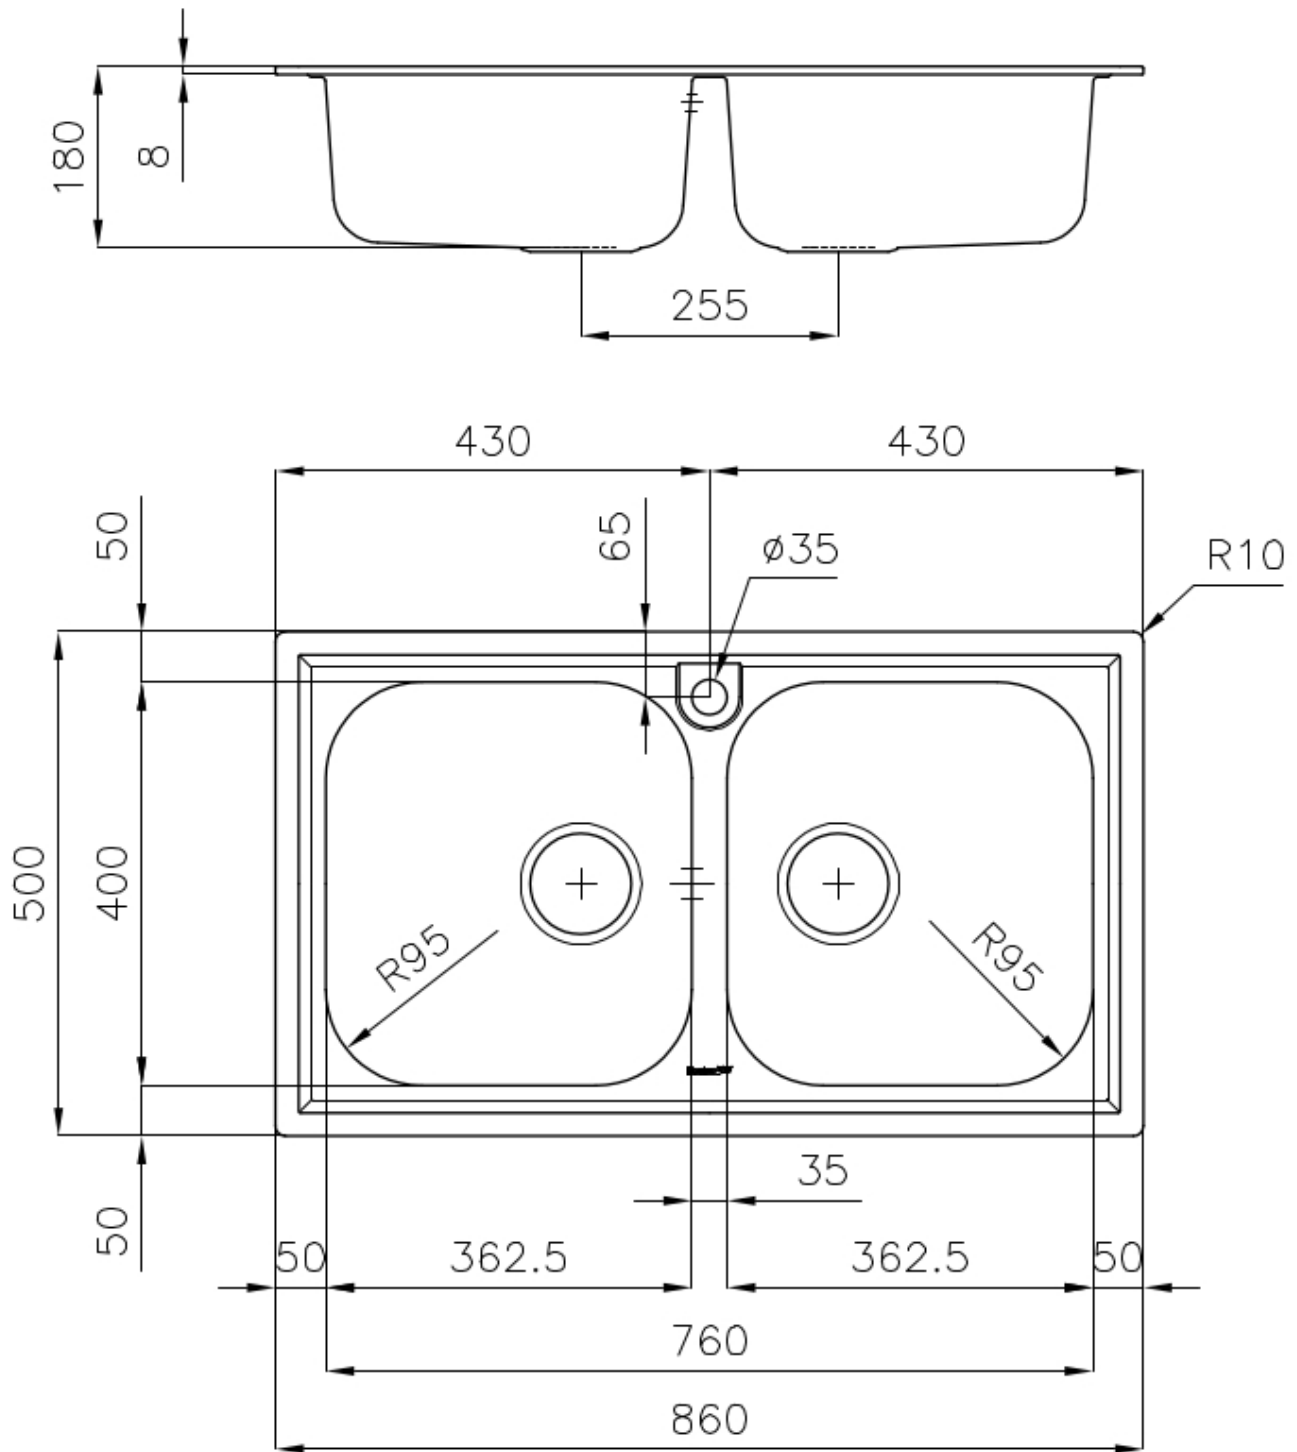

TECHNISCHE DATEN